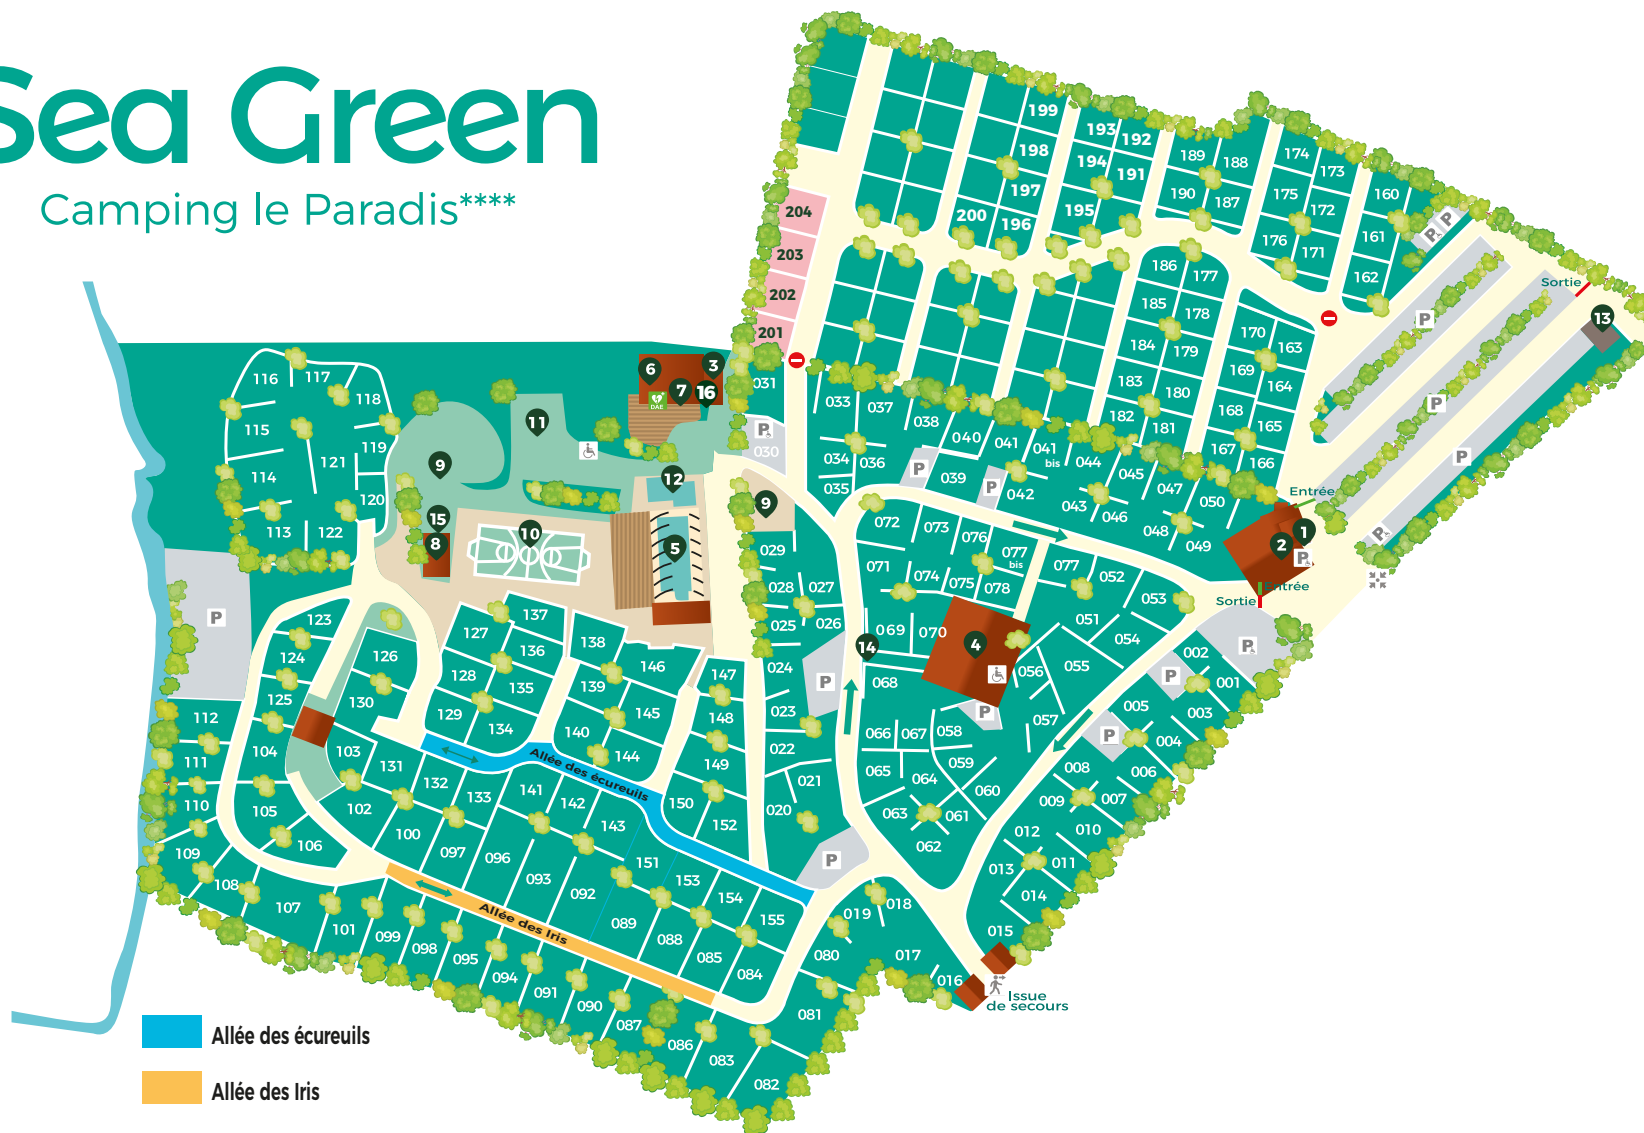

# Sea Green

Camping Le Paradis\*\*\*\*

 Allée des écureuils

 Allée des Iris

- 1** Bureau
- 2** Accueil
- 3** Épicerie
- 4** Sanitaires
- 5** Piscine couverte
- 6** Restaurant
- 7** Bar
- 8** Club enfant
- 9** Aire de jeux
- 10** Terrain multisports
- 11** Terrain de pétanque
- 12** Jeux aquatiques
- 13** Local poubelles et tri sélectif
- 14** Chemin des Amoureux
- 15** Fitness de plein air
- 16** Snack

 Hébergement insolite  
MAORI

CAMPING LE PARADIS \*\*\*\*  
Route de Port Bourgenay - Rue de la Source  
85440 Talmont Saint Hilaire

+33 (0)5 64 10 20 20  
reservation@seagreen.fr

Coordonnées GPS :  
Latitude 46.464913 / Longitude -1.654789